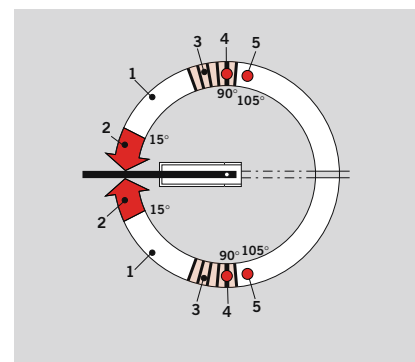

Universal-Bodentürschließer.

Der DORMA BTS 75 V ist der flexible Bodentürschließer für alle allgemeinen Anschlag- und Pendeltüren mit einer Breite bis 1100 mm, da seine Schließkraft individuell über eine Stellschraube voreingestellt werden kann. Der BTS 75 V ohne Feststellung trägt das **CE**-Zeichen.

Höchster Begehkomfort und ein breites Zubehörprogramm, das die Montage an unterschiedlichsten Türkonstruktionen und verschiedensten Bodenbelägen ermöglicht, zeichnen den DORMA BTS 75 V aus.

Verlängerte Steckachsen

Für Türen mit Schwellen und bei mit Teppich ausgelegten Fußböden bestens geeignet: DORMA Austauschsteckachsen vergrößern das Bodenspiel. In Längen von 5 mm bis 50 mm einsetzbar.

Universaldeckplatte

Einfach die vorgestanzenen Eckteile ausklinken, und schon lässt sich die Universaldeckplatte bei DIN-L- und bei DIN-R-Türen verwenden. Wahlweise in Edelstahl rostfrei oder Messing matt gebürstet.

Daten und Merkmale	BTS 75 V
Schließkraft stufenlos einstellbar	EN 1-4
Allgemeine Türen, Feuer- und Rauchschutztüren, Außentüren* ≤ 1100 mm	•
Gleiche Ausführung für DIN-L- und DIN-R- sowie Pendeltüren	•
Schließkraft über Stellschraube stufenlos einstellbar	•
Schließgeschwindigkeiten über Ventile unabhängig voneinander stufenlos einstellbar	•
Öffnungsdämpfung, mechanisch	•
Konstante Feststellung bei einem Türöffnungswinkel von	○
Keine Feststellung an Feuerschutztüren	○
Deckplattenbefestigung am Schließer	•
Türschließer geprüft nach EN 1154	•
CE-Zeichen (keine Gültigkeit bei BTS 75 V mit Feststellung)	•
• ja ○ Option	

DORMA BTS 75 V

- max. 120 kg Türgewicht
- gleiche Ausführung für DIN-L und DIN-R
- Schließkraft stufenlos einstellbar (EN 1-4)
- Schließgeschwindigkeit stufenlos einstellbar, separat in zwei Bereichen - ca. 175° bis ca. 15° (1) und ca. 15° bis ca. 0° (2)
- mechanische Öffnungsdämpfung (3)
- konstante Feststellung, ca. 90°, optional (4)
- konstante Feststellung, ca. 105°, optional (5)

Ausschreibungstexte ab Seite 316