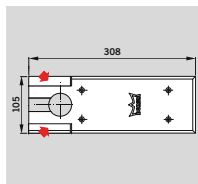

Universaldeckplatte

Einfach die vorgestanzenen Eckteile ausklinken, und schon lässt sich die Universaldeckplatte bei DIN-L- und bei DIN-R-Türen verwenden. Wahlweise in Edelstahl rostfrei oder Messing matt gebürstet.