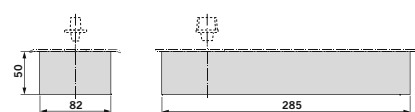

Daten und Merkmale	BTS 75 V
Schließkraft stufenlos einstellbar	EN 1-4
Allgemeine Türen, Feuer- und Rauchschutztüren, Außentüren* ≤ 1100 mm	•
Gleiche Ausführung für DIN-L- und DIN-R- sowie Pendeltüren	•
Schließkraft über Stellschraube stufenlos einstellbar	•
Schließgeschwindigkeiten über Ventile unabhängig voneinander stufenlos einstellbar	•
Öffnungsdämpfung, mechanisch	•
Konstante Feststellung bei einem Türöffnungswinkel von	○
Keine Feststellung an Feuerschutztüren	○
Deckplattenbefestigung am Schließer	•
Türschließer geprüft nach EN 1154	•
CE-Zeichen (keine Gültigkeit bei BTS 75 V mit Feststellung)	•
• ja ○ Option	

DORMA BTS 75 V

- max. 120 kg Türgewicht
- gleiche Ausführung für DIN-L und DIN-R
- Schließkraft stufenlos einstellbar (EN 1-4)
- Schließgeschwindigkeit stufenlos einstellbar, separat in zwei Bereichen - ca. 175° bis ca. 15° (1) und ca. 15° bis ca. 0° (2)
- mechanische Öffnungsdämpfung (3)
- konstante Feststellung, ca. 90°, optional (4)
- konstante Feststellung, ca. 105°, optional (5)

Ausschreibungstexte ab Seite 316