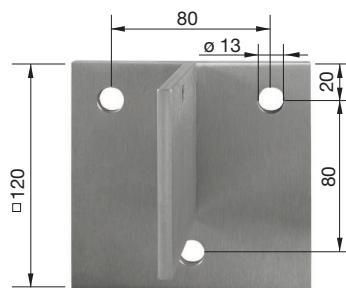

			
2 x 	2 x 	2 x 	4 x 
1722VA	1721VA	1920VA	1927VA

18 mm

Set 1725VA-12	13,52 mm
Set 1725VA-16	17,52 mm
Set 1725VA-20	21,52 mm
Set 1725VA-24	25,52 mm

■ Set Quadro | AbZ Z-70.3-85

3 x	3 x	3 x	6 x
			
1722VA	1721VA	1920VA	1927VA

18 mm

Set 1724VA-16	17,52 mm
Set 1724VA-20	21,52 mm
Set 1724VA-24	25,52 mm

Rostfrei
AUSWAHLSTÄHLE

4 x	4 x	4 x	8 x
			
1722VA	1721VA	1920VA	1927VA

18 mm

Set 1726VA-16	17,52 mm
Set 1726VA-20	21,52 mm
Set 1726VA-24	25,52 mm

Rostfrei
AUSWAHLSTÄHLE

Wandflansche Quadro | wall flanges Quadro

1721VA

1722VA

Pflegeprodukte Seite
treatment products 608-615
Pflegeinfo Seite | treatment
instructions 621-622

auch mit Bedruckung
möglich Informationen siehe
Seite 345 | also possible with
glass printing see page 345