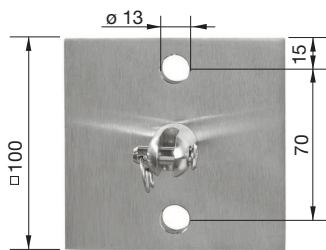

			
2 x 	2 x 	2 x 	4 x 
1722VA	1721VA	1920VA	1927VA

18 mm

Set 1725VA-12	13,52 mm
Set 1725VA-16	17,52 mm
Set 1725VA-20	21,52 mm
Set 1725VA-24	25,52 mm

■ Set Quadro | AbZ Z-70.3-85

3 x	3 x	3 x	6 x
			
1722VA	1721VA	1920VA	1927VA

18 mm

Set 1724VA-16	17,52 mm
Set 1724VA-20	21,52 mm
Set 1724VA-24	25,52 mm

Rostfrei
AUSWAHLSTÄHLE

4 x	4 x	4 x	8 x
			
1722VA	1721VA	1920VA	1927VA

18 mm

Set 1726VA-16	17,52 mm
Set 1726VA-20	21,52 mm
Set 1726VA-24	25,52 mm

Rostfrei
AUSWAHLSTÄHLE

Wandflansche Quadro | wall flanges Quadro

1721VA

1722VA

Pflegeprodukte Seite
treatment products 608-615
Pflegeinfo Seite | treatment
instructions 621-622

auch mit Bedruckung
möglich Informationen siehe
Seite 345 | also possible with
glass printing see page 345