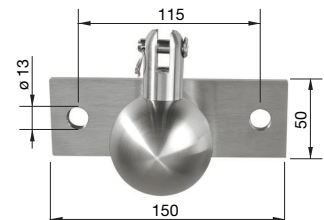

■ Set Pfosten/Riegel | AbZ Z-70.3-85

3 x
1912VA-V/H

3 x
1942VA-V/H

3 x
1920VA

3 x
1927VA

3 x
1926VA

18 mm

Set 1954VA-16	17,52 mm
Set 1954VA-20	21,52 mm
Set 1954VA-24	25,52 mm

4 x
1912VA-V/H

4 x
1942VA-V/H

4 x
1920VA

4 x
1927VA

4 x
1926VA

18 mm

Set 1953VA-16	17,52 mm
Set 1953VA-20	21,52 mm
Set 1953VA-24	25,52 mm

Wandflansche Pfosten/Riegel | wall flanges post/beam

1912VA-H

1942VA-H