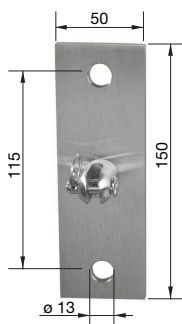

3 x
1912VA-V/H

3 x
1942VA-V/H

3 x
1920VA

3 x
1927VA

3 x
1926VA

18 mm

Set 1954VA-16	17,52 mm
Set 1954VA-20	21,52 mm
Set 1954VA-24	25,52 mm

4 x
1912VA-V/H

4 x
1942VA-V/H

4 x
1920VA

4 x
1927VA

4 x
1926VA

18 mm

Set 1953VA-16	17,52 mm
Set 1953VA-20	21,52 mm
Set 1953VA-24	25,52 mm

Wandflansche Pfosten/Riegel | wall flanges post/beam

1912VA-V