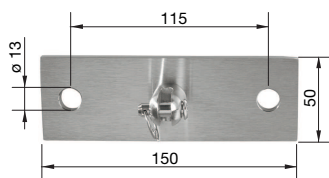

3 x
1912VA-V/H

3 x
1942VA-V/H

3 x
1920VA

3 x
1927VA

3 x
1926VA

18 mm

Set 1954VA-16	17,52 mm
Set 1954VA-20	21,52 mm
Set 1954VA-24	25,52 mm

4 x
1912VA-V/H

4 x
1942VA-V/H

4 x
1920VA

4 x
1927VA

4 x
1926VA

18 mm

Set 1953VA-16	17,52 mm
Set 1953VA-20	21,52 mm
Set 1953VA-24	25,52 mm

Wandflansche Pfosten/Riegel | wall flanges post/beam

1912VA-V