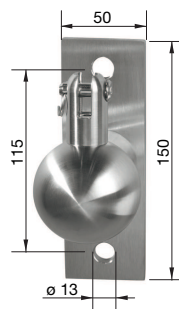

■ Set Pfosten/Riegel | AbZ Z-70.3-85

3 x
1912VA-V/H

3 x
1942VA-V/H

3 x
1920VA

3 x
1927VA

3 x
1926VA

18 mm

Set 1954VA-16	17,52 mm
Set 1954VA-20	21,52 mm
Set 1954VA-24	25,52 mm

4 x
1912VA-V/H

4 x
1942VA-V/H

4 x
1920VA

4 x
1927VA

4 x
1926VA

18 mm

Set 1953VA-16	17,52 mm
Set 1953VA-20	21,52 mm
Set 1953VA-24	25,52 mm

Wandflansche Pfosten/Riegel | wall flanges post/beam

1912VA-H

1942VA-V

1942VA-H