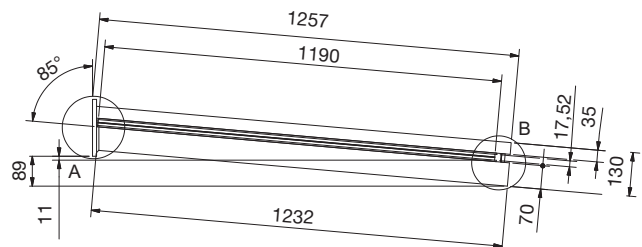

Hinweis: Für Inhalte, Fehler oder Änderungen der nachfolgenden Angaben ist GlasAktiv nicht verantwortlich und übernimmt keine Haftung

■ Set King II | TRLV

Max. Glasmaße abhängig von Belastung, Beispiele und Bemessungsdiagramme ab Seite 356 | max. glass dimensions depending on the load, examples and dimensioning tables from page 356 onwards

Glasmaße | glass dimensions
1800 x 1190 mm

Set 1715VA

16,76 mm

■ Set King II | TRLV

Glasmaße | glass dimensions
2100 x 1190 mm

Set 1714VA

16,76 mm

Glasmaße | glass dimensions
2850 x 1190 mm

Set 1716VA

16,76 mm