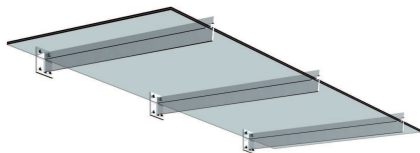

Glasmaße | glass dimensions
1800 x 1190 mm

Set 1715VA

16,76 mm

■ Set King II | TRLV

Glasmaße | glass dimensions
2100 x 1190 mm

Set 1714VA

16,76 mm

Glasmaße | glass dimensions
2850 x 1190 mm