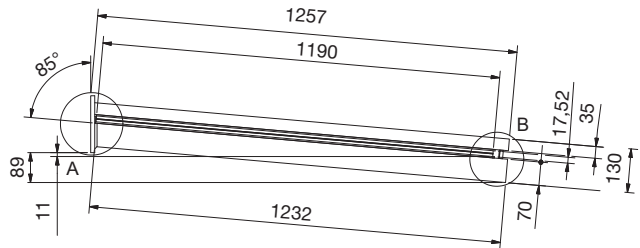

Glasmaße | glass dimensions
1800 x 1190 mm

Set 1715VA

16,76 mm

■ Set King II | TRLV

Glasmaße | glass dimensions
2100 x 1190 mm

Set 1714VA

16,76 mm

Glasmaße | glass dimensions
2850 x 1190 mm

Set 1716VA

16,76 mm