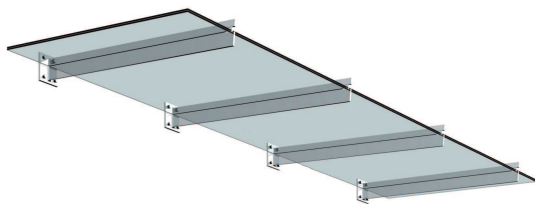

Hinweis: Für Inhalte, Fehler oder Änderungen der nachfolgenden Angaben ist GlasAktiv nicht verantwortlich und übernimmt keine Haftung

■ Set King II | TRLV

Max. Glasmaße abhängig von Belastung, Beispiele und Bemessungsdiagramme ab Seite 356 | max. glass dimensions depending on the load, examples and dimensioning tables from page 356 onwards

Glasmaße | glass dimensions
1800 x 1190 mm

Set 1715VA

16,76 mm

■ Set King II | TRLV

Glasmaße | glass dimensions
2100 x 1190 mm

Set 1714VA

16,76 mm

Glasmaße | glass dimensions
2850 x 1190 mm