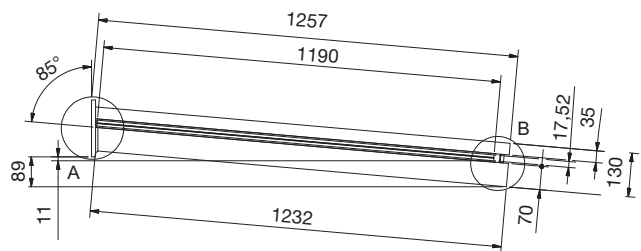

Glasmaße | glass dimensions
1800 x 1190 mm

Set 1715VA

16,76 mm

■ Set King II | TRLV

Glasmaße | glass dimensions
2100 x 1190 mm

Set 1714VA

16,76 mm

Glasmaße | glass dimensions
2850 x 1190 mm

Set 1716VA

16,76 mm