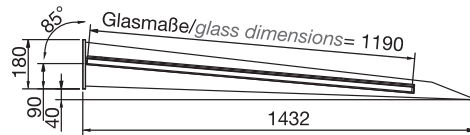

Hinweis: Für Inhalte, Fehler oder Änderungen der nachfolgenden Angaben ist GlasAktiv nicht verantwortlich und übernimmt keine Haftung

■ Set King I | TRLV

Max. Glasmaße abhängig von Belastung, Beispiele und Bemessungsdiagramme ab Seite 356 | max. glass dimensions depending on the load, examples and dimensioning tables from page 356 onwards

Glasmaße | glass dimensions
1800 x 1190 mm

Set 1710VA

 16,76mm

■ Set King I | TRLV

Glasmaße | glass dimensions
3000 x 1190 mm

Set 1711VA

Pflegeprodukte Seite
treatment products 608-615
Pflegeinfo Seite | treatment
instructions 621-622