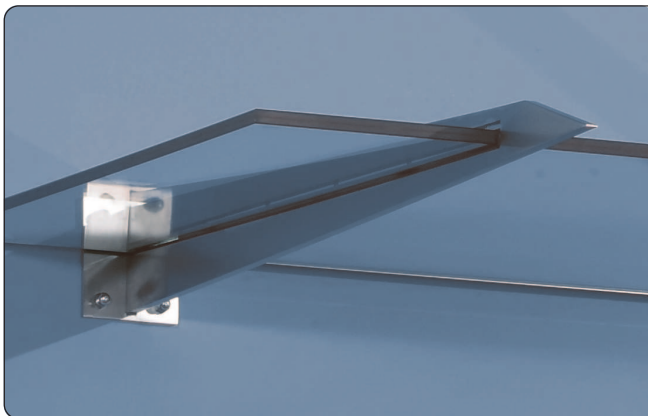

Glasmaße | glass dimensions
1800 x 1190 mm

Set 1710VA

 16,76mm

■ Set King I | TRLV

Glasmaße | glass dimensions
3000 x 1190 mm

Set 1711VA

Pflegeprodukte Seite
treatment products 608-615
Pflegeinfo Seite | treatment
instructions 621-622