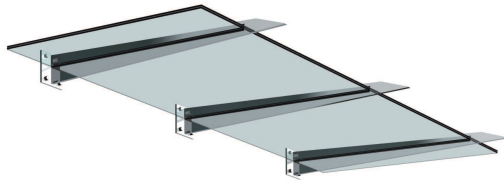

Hinweis: Für Inhalte, Fehler oder Änderungen der nachfolgenden Angaben ist GlasAktiv nicht verantwortlich und übernimmt keine Haftung

■ Set King I | TRLV

Max. Glasmaße abhängig von Belastung, Beispiele und Bemessungsdiagramme ab Seite 356 | max. glass dimensions depending on the load, examples and dimensioning tables from page 356 onwards

Glasmaße | glass dimensions
1800 x 1190 mm

Set 1710VA

 16,76mm

■ Set King I | TRLV

Glasmaße | glass dimensions
3000 x 1190 mm

Set 1711VA

Pflegeprodukte Seite
treatment products 608-615
Pflegeinfo Seite | treatment
instructions 621-622