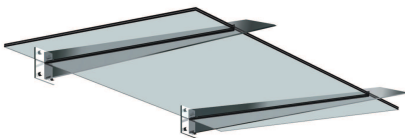

Hinweis: Für Inhalte, Fehler oder Änderungen der nachfolgenden Angaben ist GlasAktiv nicht verantwortlich und übernimmt keine Haftung

■ Set King I | TRLV

Max. Glasmaße abhängig von Belastung, Beispiele und Bemessungsdiagramme ab Seite 356 | max. glass dimensions depending on the load, examples and dimensioning tables from page 356 onwards

Glasmaße | glass dimensions
1800 x 1190 mm

Set 1710VA

 16,76mm

■ Set King I | TRLV

Glasmaße | glass dimensions
3000 x 1190 mm

Set 1711VA

Pflegeprodukte Seite
treatment products 608-615
Pflegeinfo Seite | treatment
instructions 621-622