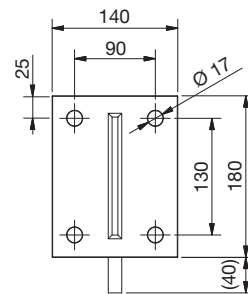

Glasmaße | glass dimensions
1800 x 1190 mm

Set 1710VA

 16,76mm

■ Set King I | TRLV

Glasmaße | glass dimensions
3000 x 1190 mm

Set 1711VA

Pflegeprodukte Seite
treatment products 608-615
Pflegeinfo Seite | treatment
instructions 621-622