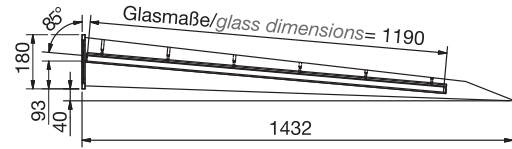

Hinweis: Für Inhalte, Fehler oder Änderungen der nachfolgenden Angaben ist GlasAktiv nicht verantwortlich und übernimmt keine Haftung

■ Set King I | TRLV

Max. Glasmaße abhängig von Belastung, Beispiele und Bemessungsdiagramme ab Seite 356 | max. glass dimensions depending on the load, examples and dimensioning tables from page 356 onwards

Glasmaße | glass dimensions
1800 x 1190 mm

Set 1710VA

 16,76mm

■ Set King I | TRLV

Glasmaße | glass dimensions
3000 x 1190 mm

Set 1711VA

Pflegeprodukte Seite
treatment products 608-615
Pflegeinfo Seite | treatment
instructions 621-622