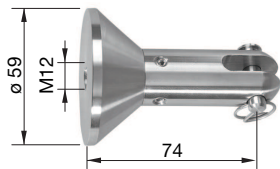

18 mm

Set 1985VA-12	13,52 mm
Set 1985VA-16	17,52 mm
Set 1985VA-20	21,52 mm
Set 1985VA-24	25,52 mm

■ Set Informo | AbZ Z-70.3-85

6 x	3 x	3 x	3 x
			
1981VA	1920VA	1982VA	1983VA

 18 mm

	
Set 1984VA-16	17,52 mm
Set 1984VA-20	21,52 mm
Set 1984VA-24	25,52 mm

8 x	4 x	4 x	4 x
			
1981VA	1920VA	1982VA	1983VA

 18 mm

	
Set 1988VA-16	17,52 mm
Set 1988VA-20	21,52 mm
Set 1988VA-24	25,52 mm

Wandflansch Informo | wall flange Informo

1981VA