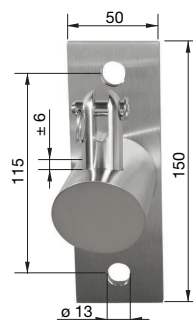

2 x 1912VA-V/H

2 x 1943VA-V/H

2 x 1920VA

2 x 1926VA

2 x 1927VA

Set 1965VA-V-12/VA-H-12	13,52 mm
Set 1965VA-V-16/VA-H-16	17,52 mm
Set 1965VA-V-20/VA-H-20	21,52 mm
Set 1965VA-V-24/VA-H-24	25,52 mm

■ Set Basic II | AbZ Z-70.3-85

3 x  1912VA-V/H

3 x  1943VA-V/H

3 x  1920VA

3 x  1926VA

3 x  1927VA

 18 mm

Set 1964VA-V-16/VA-H-16	17,52 mm
Set 1964VA-V-20/VA-H-20	21,52 mm
Set 1964VA-V-24/VA-H-24	25,52 mm

 Rost frei
100% ZUSAMMENGEBAUT

4 x  1912VA-V

4 x  1943VA-V

4 x  1920VA

4 x  1926VA

4 x  1927VA

 18 mm

Set 1963VA-V-16/VA-H-16	17,52 mm
Set 1963VA-V-20/VA-H-20	21,52 mm
Set 1963VA-V-24/VA-H-24	25,52 mm

 Rost frei
100% ZUSAMMENGEBAUT

Wandflansche Basic II | wall flanges Basic II

1912VA-V

1912VA-H

1943VA-V

1943VA-H

Höhenverstellung von ± 6 mm | height adjustable ± 6 mm