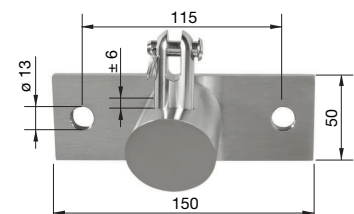

3 x  1912VA-V/H

3 x  1943VA-V/H

3 x  1920VA

3 x  1926VA

3 x  1927VA

 18 mm

Set 1964VA-V-16/VA-H-16	17,52 mm
Set 1964VA-V-20/VA-H-20	21,52 mm
Set 1964VA-V-24/VA-H-24	25,52 mm

 Rost frei
100% ZUSAMMENGEBAUT

4 x  1912VA-V

4 x  1943VA-V

4 x  1920VA

4 x  1926VA

4 x  1927VA

 18 mm

Set 1963VA-V-16/VA-H-16	17,52 mm
Set 1963VA-V-20/VA-H-20	21,52 mm
Set 1963VA-V-24/VA-H-24	25,52 mm

 Rost frei
100% ZUSAMMENGEBAUT

Wandflansche Basic II | wall flanges Basic II

1912VA-V

1912VA-H

1943VA-V

1943VA-H

Höhenverstellung von ± 6 mm | height adjustable ± 6 mm