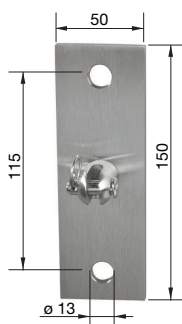

2 x 1912VA-V/H

2 x 1943VA-V/H

2 x 1920VA

2 x 1926VA

2 x 1927VA

Set 1965VA-V-12/VA-H-12	13,52 mm
Set 1965VA-V-16/VA-H-16	17,52 mm
Set 1965VA-V-20/VA-H-20	21,52 mm
Set 1965VA-V-24/VA-H-24	25,52 mm

■ Set Basic II | AbZ Z-70.3-85

3 x  1912VA-V/H

3 x  1943VA-V/H

3 x  1920VA

3 x  1926VA

3 x  1927VA

 18 mm

Set 1964VA-V-16/VA-H-16	17,52 mm
Set 1964VA-V-20/VA-H-20	21,52 mm
Set 1964VA-V-24/VA-H-24	25,52 mm

 Rost frei
100% ZUSAMMENGEBAUT

4 x  1912VA-V

4 x  1943VA-V

4 x  1920VA

4 x  1926VA

4 x  1927VA

 18 mm

Set 1963VA-V-16/VA-H-16	17,52 mm
Set 1963VA-V-20/VA-H-20	21,52 mm
Set 1963VA-V-24/VA-H-24	25,52 mm

 Rost frei
100% ZUSAMMENGEBAUT

Wandflansche Basic II | wall flanges Basic II

1912VA-V

1912VA-H

1943VA-V

1943VA-H

Höhenverstellung von ± 6 mm | height adjustable ± 6 mm