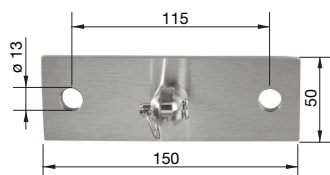

3 x  1912VA-V/H

3 x  1943VA-V/H

3 x  1920VA

3 x  1926VA

3 x  1927VA

 18 mm

Set 1964VA-V-16/VA-H-16	17,52 mm
Set 1964VA-V-20/VA-H-20	21,52 mm
Set 1964VA-V-24/VA-H-24	25,52 mm

 Rost frei
100% ZUSAMMENGEBAUT

4 x  1912VA-V

4 x  1943VA-V

4 x  1920VA

4 x  1926VA

4 x  1927VA

 18 mm

Set 1963VA-V-16/VA-H-16	17,52 mm
Set 1963VA-V-20/VA-H-20	21,52 mm
Set 1963VA-V-24/VA-H-24	25,52 mm

 Rost frei
100% ZUSAMMENGEBAUT

Wandflansche Basic II | wall flanges Basic II

1912VA-V

1912VA-H

1943VA-V

1943VA-H

Höhenverstellung von ± 6 mm | height adjustable ± 6 mm