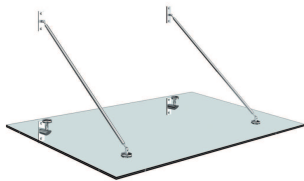

Hinweis: Für Inhalte, Fehler oder Änderungen der nachfolgenden Angaben ist GlasAktiv nicht verantwortlich und übernimmt keine Haftung

■ Set Basic II | AbZ Z-70.3-85

Max. Glasmaße abhängig von Belastung, Beispiele und Bemessungsdiagramme ab Seite 340 | max. glass dimensions depending on the load, examples and dimensioning tables from page 340 onwards

2 x 1912VA-V/H

2 x 1943VA-V/H

2 x 1920VA

2 x 1926VA

2 x 1927VA

Set 1965VA-V-12/VA-H-12	13,52 mm
Set 1965VA-V-16/VA-H-16	17,52 mm
Set 1965VA-V-20/VA-H-20	21,52 mm
Set 1965VA-V-24/VA-H-24	25,52 mm

■ Set Basic II | AbZ Z-70.3-85

3 x  1912VA-V/H

3 x  1943VA-V/H

3 x  1920VA

3 x  1926VA

3 x  1927VA

 18 mm

Set 1964VA-V-16/VA-H-16	17,52 mm
Set 1964VA-V-20/VA-H-20	21,52 mm
Set 1964VA-V-24/VA-H-24	25,52 mm

 Rost frei
100% ZUSAMMENGEBAUT

4 x  1912VA-V

4 x  1943VA-V

4 x  1920VA

4 x  1926VA

4 x  1927VA

 18 mm

Set 1963VA-V-16/VA-H-16	17,52 mm
Set 1963VA-V-20/VA-H-20	21,52 mm
Set 1963VA-V-24/VA-H-24	25,52 mm

 Rost frei
100% ZUSAMMENGEBAUT