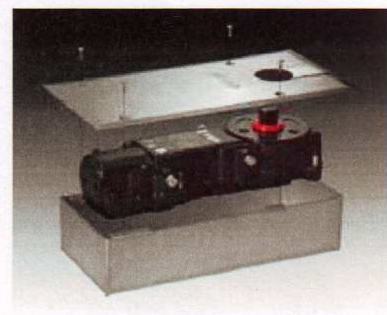

BTS M 25

Angaben basieren auf derzeitigem Stand der Technik. Änderungen vorbehalten.